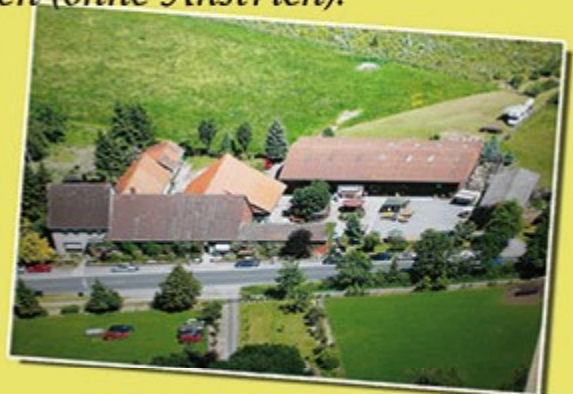

**Spanferkel vom Grill**  
am 9. und 16. Dezember  
von 11.30 Uhr bis 15.00 Uhr

An den Wochenenden des 2. und 3. Advent findet wieder unser weihnachtlicher Hofmarkt in der Scheune statt. Unsere Aussteller bieten viel Schönes und Nützliches für Haus und Herz.

Wie immer soll der Tannenbaumverkauf in schöner weihnachtlicher Atmosphäre stattfinden. Dazu werden wir wie in jedem Jahr den Hof mit viel Mühe und Liebe schmücken.

**Die Tombola:**

Wie in jedem Jahr wird wieder eine große Verlosung mit über 1.000 Preisen stattfinden. Das sind die ersten Preise... und 1.000 weitere Preise!  
Jedes Los nur 1,- Euro

1. Preis

2. Preis

3. Preis

**Naturholzmöbel**

Wir fertigen auf dem Hof rustikale Naturholzmöbel - auch nach Maßangaben. Als Holz wird vorwiegend Eichenholz verwendet.  
Bis 23. Dezember gewähren wir auf unsere Naturholzmöbel 15 % Rabatt!

280,- Euro

Als besonderes Weihnachtsangebot werden bis zum 23. Dezember Bestellungen für rustikale Bänke aus Eichenholz 1,8 m lang für nur 280,- Euro angenommen (ohne Anstrich).

Familie H.-D. Hesterberg  
Landwehr 4 -direkt an der B441-  
31556 Wölpinghausen OT Wiedenbrügge  
Tel.: 05037/887 Mobil: 0171/8284082  
Internet [www.hof-hesterberg.de](http://www.hof-hesterberg.de)